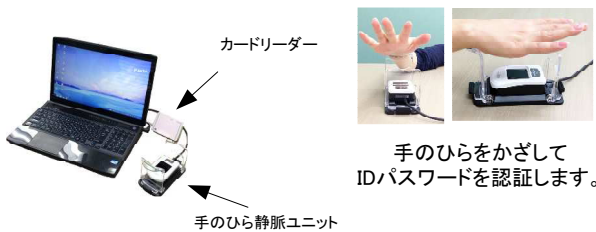

情報漏えい対策

手のひら静脈ユニット対応 (オプション)

基本システム

SaiLis モバイル & サーバレス

SaiLis ファイルモニタ & 操作履歴

SaiLis 手のひら静脈認証システムに対応

※PalmSecure™(パームセキュア)は富士通フロンテック株式会社の登録商標です。

SaiLis 複数ID & 他システム連動 (ID管理・シングルサインオン・入室管理システム等)