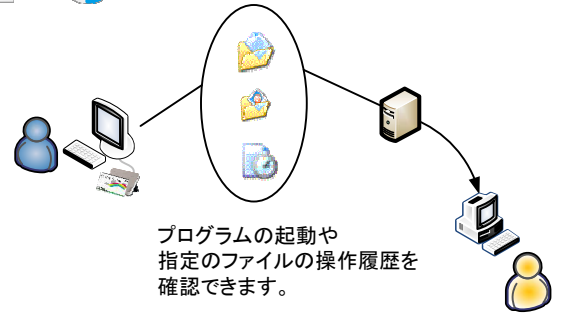

SaiLis

Secure Authenticated Interface Login System

非接触 ID カードを利用した PC ログイン管理システム

青空の下でも・・・

大事な情報を守り 不正使用を監視します。
もちろんビジネスでも小規模から対応可能です。

非接触 ID カード連動

PC ログイン管理

情報セキュリティ

情報漏えい対策

手のひら静脈ユニット対応 (オプション)

基本システム

SaiLis モバイル & サーバレス

SaiLis ファイルモニタ & 操作履歴

SaiLis 手のひら静脈認証システムに対応

※PalmSecure™(パームセキュア)は富士通フロンテック株式会社の登録商標です。

SaiLis 複数ID & 他システム連動 (ID管理・シングルサインオン・入室管理システム等)