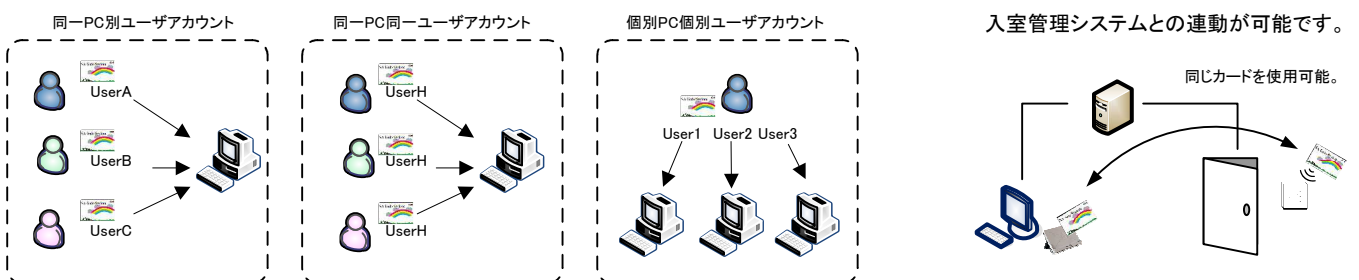

情報漏えい対策

手のひら静脈ユニット対応 (オプション)

基本システム

SaiLis モバイル & サーバレス

SaiLis ファイルモニタ & 操作履歴

SaiLis 手のひら静脈認証システムに対応

※PalmSecure™(パームセキュア)は富士通フロンテック株式会社の登録商標です。

SaiLis 複数ID & 他システム連動 (ID管理・シングルサインオン・入室管理システム等)