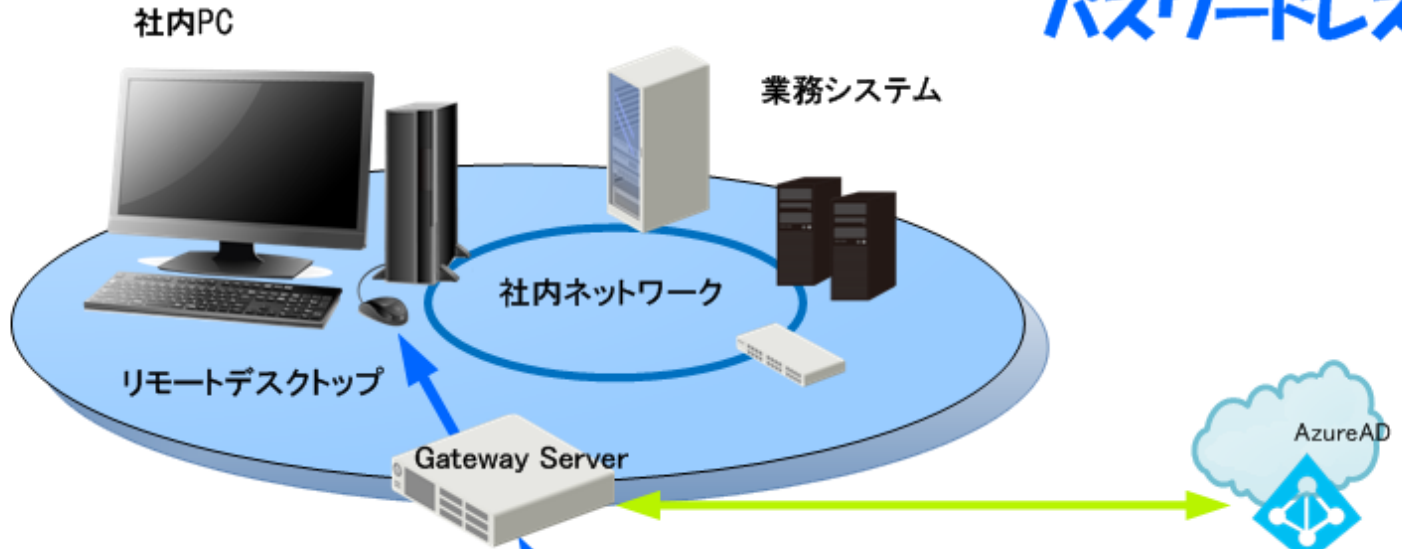

ThinC-AUTH

GxRemote

Go! eXtended Remote System

安全安心簡単接続

理想のテレワーク環境を提供します。

パスワードレス

ブラウザだけで リモートデスクトップ

*普段お使いのブラウザが
そのまま使用できます

FIDO2対応

高セキュリティ

指紋認証のみで リモートログイン

ThinC-AUTH

2019年5月、米国マイクロソフト社より
FIDO2セキュリティキー推奨品に認定。

* ネットワーク構成は便宜的に書いてます。
ルータその他のネットワーク機器構成は
環境に依存します。

ブラウザからのリモートデスクトップをテレワークとして利用します。

高い安全性／管理