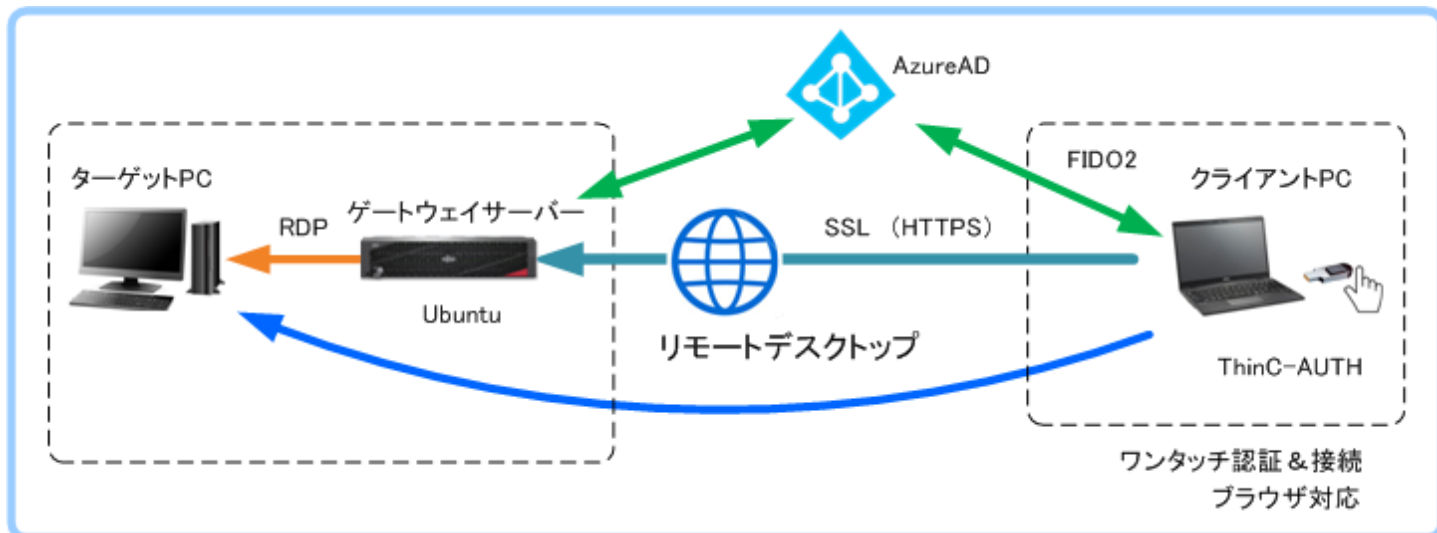

FIDO2対応

高セキュリティ

指紋認証のみで リモートログイン

ThinC-AUTH

2019年5月、米国マイクロソフト社より
FIDO2セキュリティキー推奨品に認定。

* ネットワーク構成は便宜的に書いてます。
ルータその他のネットワーク機器構成は
環境に依存します。

ブラウザからのリモートデスクトップをテレワークとして利用します。

高い安全性／管理

- 1: パスワードレスログイン
FIDO2対応デバイスでのログイン
- 2: データ持ちだしの制限
*コピー&ペーストを制限可能
- 3: ユーザの使用状況などの管理
*現在の状況、使用履歴や操作ログ
- 4: WoL管理が可能
*PCの電源ONが可能です。
- 5: 操作画面の再現
*操作ログから動画を作成可能。

簡単導入／高速性

- 1: ブラウザだけで動作可能
*クライアントにはアプリをインストールする必要はありません。