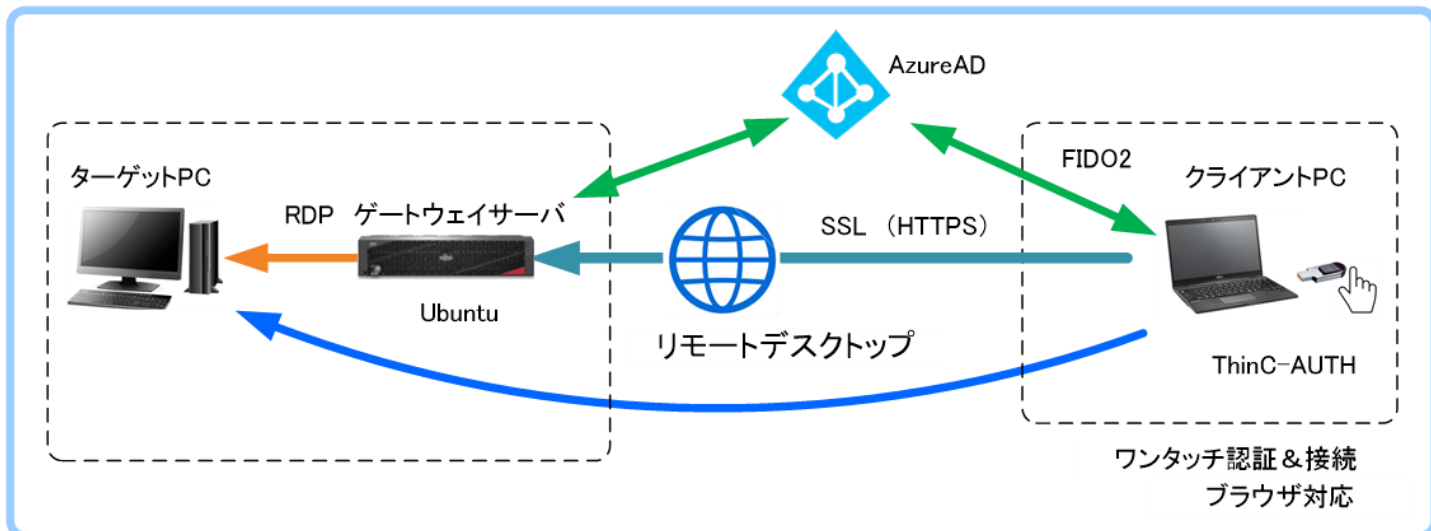

FIDO2対応

高セキュリティ

指紋認証のみで リモートログイン

ThinC-AUTH

USB 2.0

LED

360°
指紋センサー

2019年5月、米国マイクロソフト社より
FIDO2セキュリティキー推奨品に認定。

* ネットワーク構成は便宜的に書いてます。
ルータその他のネットワーク機器構成は
環境に依存します。

ブラウザからのリモートデスクトップをテレワークとして利用します。

高い安全性/管理

- 1: パスワードレスログイン
FIDO2対応デバイスでのログイン
- 2: データ持ちだしの制限
*コピー&ペーストを制限可能
- 3: ユーザの使用状況などの管理
*現在の状況、使用履歴や操作ログ
- 4: WoL管理が可能
*PCの電源ONが可能です。
- 5: 操作画面の再現
*操作ログから動画を作成可能。

簡単導入/高速性

- 1: ブラウザだけで動作可能
*クライアントにはアプリをインストールする必要はありません。

 Edge Chrome Firefox 対応
 *普段お使いのブラウザがそのまま使用できます
- 2: VPNを必要としません。
高速な動作を可能にしました。
- 3: ロードバランサーを使用することにより
複数のゲートサーバーを管理可能

ThinC-AUTH(個別販売)

	¥8,500/個 (1ユーザ)
---	-----------------