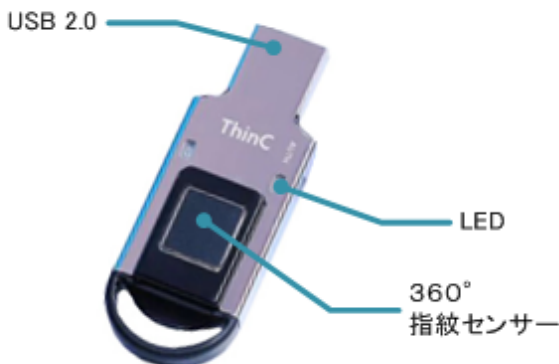

FIDO2対応

高セキュリティ

指紋認証のみで リモートログイン

ThinC-AUTH

2019年5月、米国マイクロソフト社より
FIDO2セキュリティキー推奨品に認定。

* ネットワーク構成は便宜的に書いてます。
ルータその他のネットワーク機器構成は
環境に依存します。

ブラウザからのリモートデスクトップをテレワークとして利用します。

高い安全性／管理