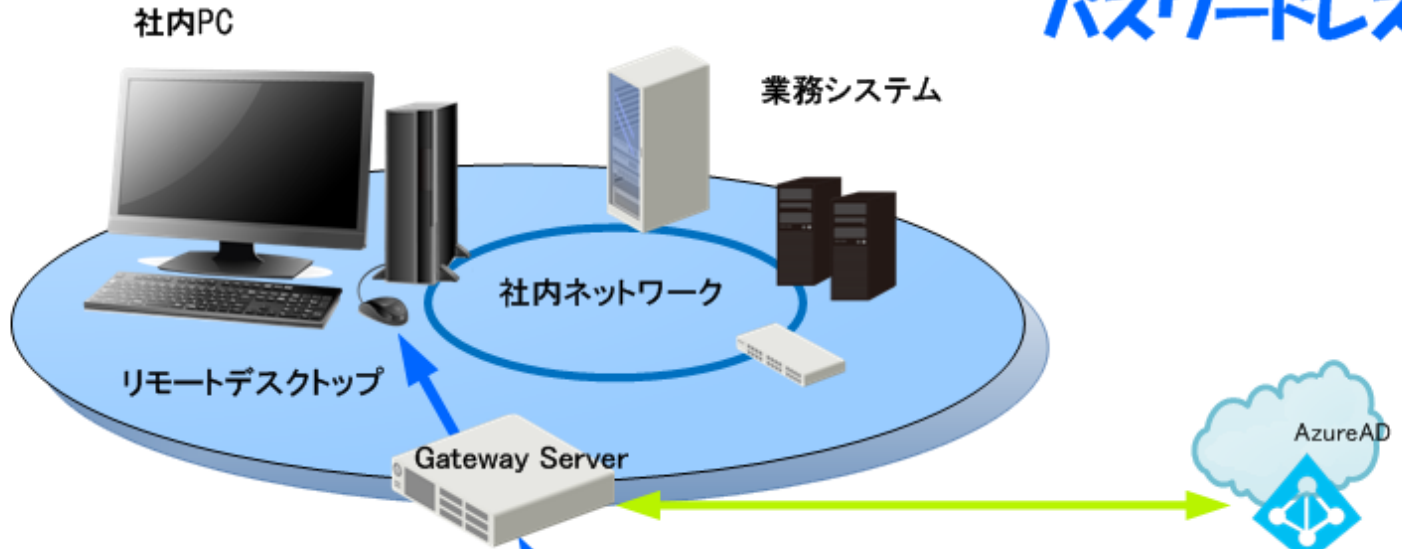

ThinC-AUTH

GxRemote

Go! eXtended Remote System

安全安心簡単接続

理想のテレワーク環境を提供します。

パスワードレス

ブラウザだけで リモートデスクトップ

*普段お使いのブラウザが
そのまま使用できます

FIDO2対応

高セキュリティ

指紋認証のみで リモートログイン

ThinC-AUTH

USB 2.0

LED

360°
指紋センサー

2019年5月、米国マイクロソフト社より
FIDO2セキュリティキー推奨品に認定。

* ネットワーク構成は便宜的に書いてます。
ルータその他のネットワーク機器構成は
環境に依存します。

ブラウザからのリモートデスクトップをテレワークとして利用します。

高い安全性/管理

- 1: パスワードレスログイン
FIDO2対応デバイスでのログイン
- 2: データ持ちだしの制限
*コピー&ペーストを制限可能
- 3: ユーザの使用状況などの管理
*現在の状況、使用履歴や操作ログ
- 4: WoL管理が可能
*PCの電源ONが可能です。
- 5: 操作画面の再現
*操作ログから動画を作成可能。